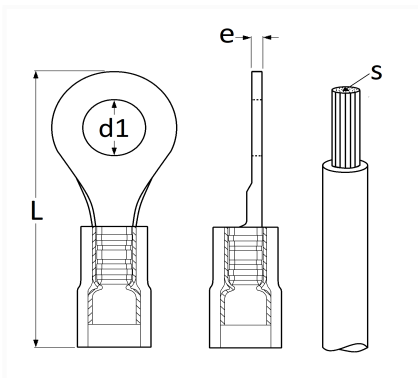

**COSSE RONDE PRÉ-ISOLÉE RENFORCÉE Ø 8 mm (2,6 → 6 mm<sup>2</sup>)**

Code article	Nb de références	Nb de pièces	Conditionnement
226923	1	8	BLISTER
6923	1	25	SACHET
306923	1	100	BOÎTE

Informations techniques	
L	34.9 mm
d1	8.4 mm
e	1 mm
s	2.5 → 6 mm <sup>2</sup>