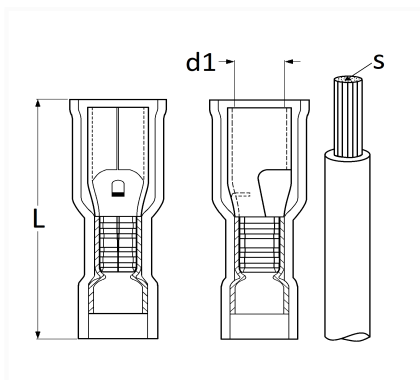

1 Allée des Bouleaux -F-95110 SANNOIS
 +33 (0)1 39 98 55 00
 info@restagraf.com

**CILINDRISCHE, VOORGEÏSOLEERDE, VERSTEVIJGDE, VROUWELIJKE
 KABELSCHOEN Ø 4 mm (1 → 2,5 mm²)**

Item code	Number of References	Number of pieces	Conditioning
226920	1	8	
6920	1	13	
306920	1	50	

Technical informations	
L	23.3 mm
d1	3.9 mm
s	1.0 → 2.5 mm ²

Materials
MESSING