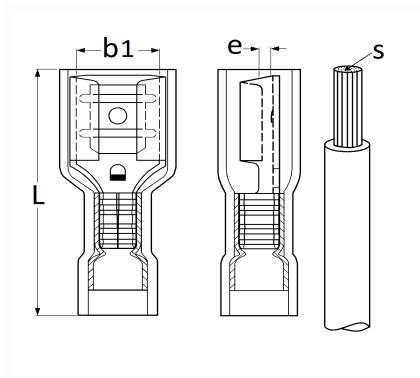

**FLACHSTECKHÜLSE ISOLIERT, VERSTÄRKT 6,35 X 0,8 mm (1 → 2,5 MM<sup>2</sup>)**

Item code	Number of References	Number of pieces	Conditioning
226910	1	8	BLISTER
6910	1	15	BEUTEL
306910	1	50	BEHÄLTER

Technical informations	
L	21.5 mm
b1	6.4 mm
e	0.8 mm
s	1.0 → 2.5 mm <sup>2</sup>