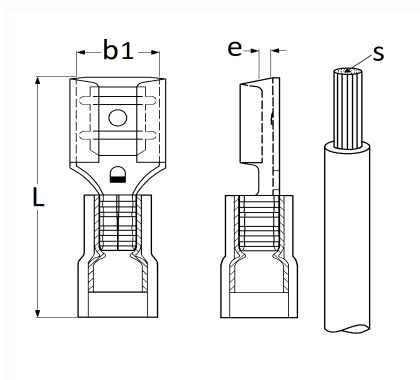

1 Allée des Bouleaux -F-95110 SANNOIS  
 +33 (0)1 39 98 55 00  
 info@restagraf.com

**VERSTEVIGDE, VOORGEÏSOLEERDE, VROUWELIJKE, PLATTE KABELSCHOEN**  
 2,8 X 0,5 mm (0,3 → 1,5 mm<sup>2</sup>)

Item code	Number of References	Number of pieces	Conditioning
226901	1	8	
6901	1	20	
306901	1	100	

Technical informations	
L	19 mm
b1	2.8 mm
e	0.5 mm
s	0.5 → 1.5 mm <sup>2</sup>

<b>Materials</b>
MESSING