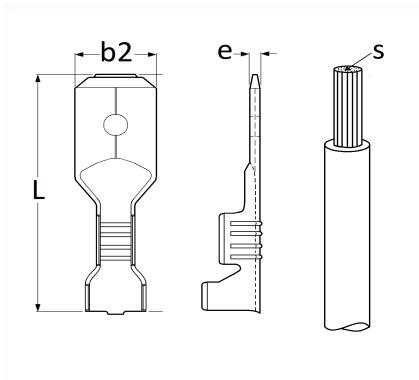

1 Allée des Bouleaux -F-95110 SANNOIS
 +33 (0)1 39 98 55 00
 info@restagraf.com

COSSE PLATE NUE MÂLE 4,8 X 0,5 mm (0,3 → 1 mm²)

Code article	Nb de références	Nb de pièces	Conditionnement
226898	1	10	BLISTER
6898	1	30	SACHET
306898	1	100	BOÎTE

Informations techniques	
L	18.2 mm
b2	4.8 mm
e	0.5 mm
s	0.3 → 1 mm ²

Matières

LAITON