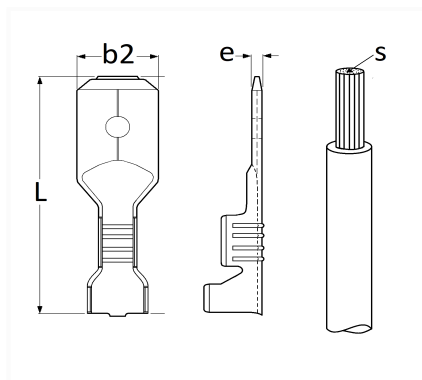

1 Allée des Bouleaux -F-95110 SANNOIS
 +33 (0)1 39 98 55 00
 info@restagraf.com

COSSE PLATE NUE MÂLE 4,8 X 0,5 mm (0,3 → 1 mm²)

Code article	Nb de références	Nb de pièces	Conditionnement
226898	1	10	BLISTER
6898	1	30	SACHET
306898	1	100	BOÎTE

Informations techniques	
L	18.2 mm
b2	4.8 mm
e	0.5 mm
s	0.3 → 1 mm ²

Matières

LAITON