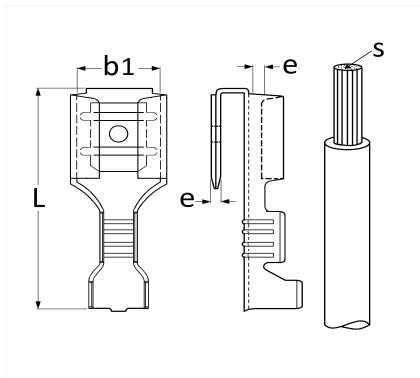

1 Allée des Bouleaux -F-95110 SANNOIS
 +33 (0)1 39 98 55 00
 info@restagraf.com

FLACHSTECKHÜLSE UNISOLIERT MIT ABZWEIG 6,35 X 0,8 mm (0.75 → 2 MM²)

Item code	Number of References	Number of pieces	Conditioning
226896	1	10	BLISTER
6896	1	30	BEUTEL
306896	1	100	BEHÄLTER

Technical informations	
L	19.2 mm
b1	6.4 mm
e	0.8 mm
s	0.75 → 2 mm ²

Materials
MESSING