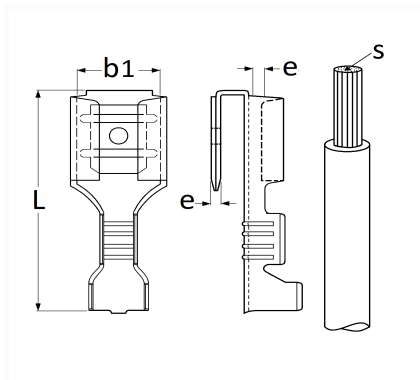

1 Allée des Bouleaux -F-95110 SANNOIS
 +33 (0)1 39 98 55 00
 info@restagraf.com

COSSE PLATE NUE MIXTE 6,35 x 0,8 mm (0.75 → 2 mm²)

Code article	Nb de références	Nb de pièces	Conditionnement
226896	1	10	BLISTER
6896	1	30	SACHET
306896	1	100	BOÎTE

Informations techniques	
L	19.2 mm
b1	6.4 mm
e	0.8 mm
s	0.75 → 2 mm ²

Matières

LAITON