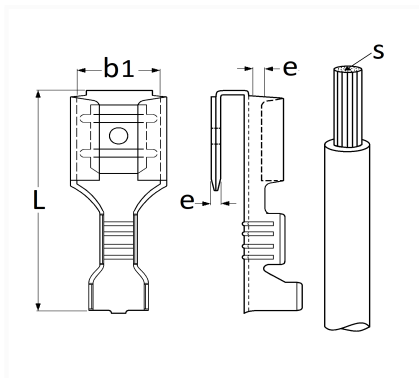

## COSSE PLATE NUE MIXTE 6,35 x 0,8 mm (0.75 → 2 mm<sup>2</sup>)

Code article	Nb de références	Nb de pièces	Conditionnement
226896	1	10	BLISTER
6896	1	30	SACHET
306896	1	100	BOÎTE

Informations techniques	
L	19.2 mm
b1	6.4 mm
e	0.8 mm
s	0.75 → 2 mm <sup>2</sup>