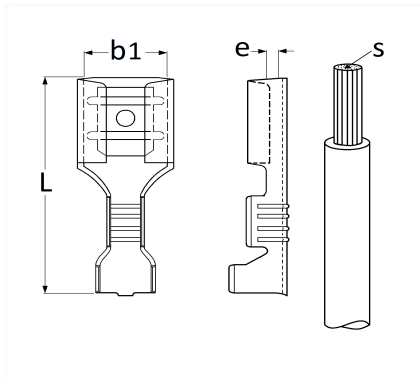

1 Allée des Bouleaux -F-95110 SANNOIS  
 +33 (0)1 39 98 55 00  
 info@restagraf.com

**PLATTE, NIET-GEÏSOLEERDE, VROUWELIJKE KABELSCHOEN 9,5 X 1,2 mm (3 → 6 mm<sup>2</sup>)**

Item code	Number of References	Number of pieces	Conditioning
226895	1	10	
6895	1	30	
306895	1	100	

Technical informations	
L	27.3 mm
b1	9.5 mm
e	1.2 mm
s	3 → 6 mm <sup>2</sup>

<b>Materials</b>
MESSING