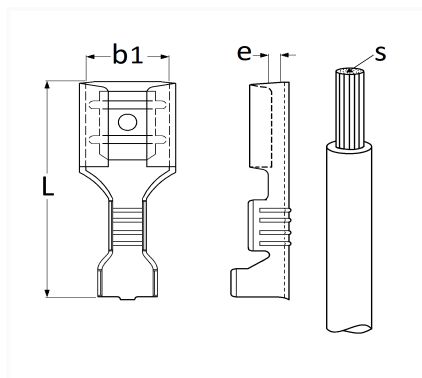

## COSSE PLATE NUE FEMELLE 6,35 x 0,8 mm (2,5 → 6 mm<sup>2</sup>) POUR CONNECTEUR STANDARD NYLON

Code article	Nb de références	Nb de pièces	Conditionnement
226894	1	10	BLISTER
6894	1	30	SACHET
306894	1	100	BOÎTE

Informations techniques	
L	19.5 mm
b1	6.4 mm
e	0.8 mm
s	2.5 → 6 mm <sup>2</sup>