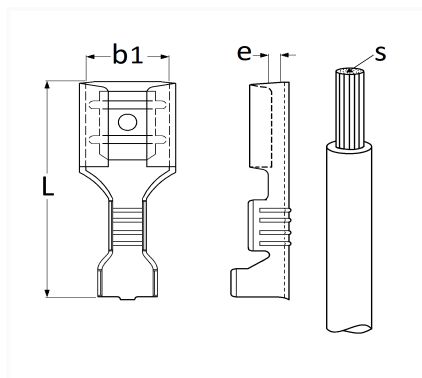

1 Allée des Bouleaux -F-95110 SANNOIS
 +33 (0)1 39 98 55 00
 info@restagraf.com

COSSE PLATE NUE FEMELLE 6,35 x 0,8 mm (2,5 → 6 mm²) POUR CONNECTEUR STANDARD NYLON

Code article	Nb de références	Nb de pièces	Conditionnement
226894	1	10	BLISTER
6894	1	30	SACHET
306894	1	100	BOÎTE

Informations techniques	
L	19.5 mm
b1	6.4 mm
e	0.8 mm
s	2.5 → 6 mm ²