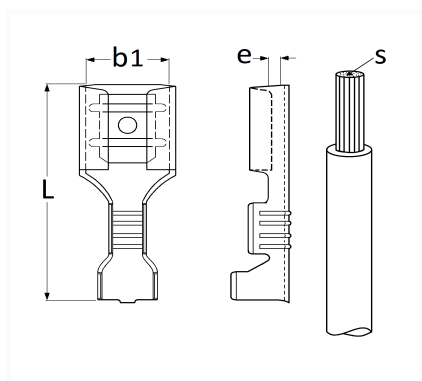

1 Allée des Bouleaux -F-95110 SANNOIS
 +33 (0)1 39 98 55 00
 info@restagraf.com

COSSE PLATE NUE FEMELLE 6,35 x 0,8 mm (1 → 2,5 mm²) POUR CONNECTEUR STANDARD NYLON

Code article	Nb de références	Nb de pièces	Conditionnement
226893	1	10	BLISTER
6893	1	30	SACHET
306893	1	100	BOÎTE

Informations techniques	
L	20 mm
b1	6.35 mm
e	0.8 mm
s	1 → 2.5 mm ²

Matières

LAITON