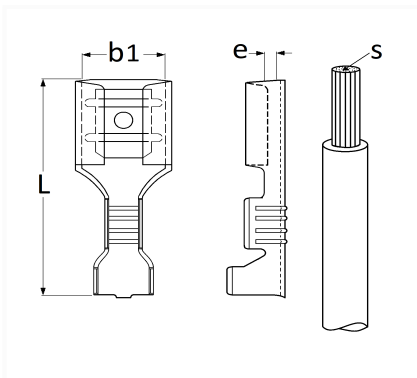

1 Allée des Bouleaux -F-95110 SANNOIS
 +33 (0)1 39 98 55 00
 info@restagraf.com

COSSE PLATE NUE FEMELLE 6,35 x 0,8 mm (1 → 2,5 mm²) POUR CONNECTEUR STANDARD NYLON

Code article	Nb de références	Nb de pièces	Conditionnement
226893	1	10	BLISTER
6893	1	30	SACHET
306893	1	100	BOÎTE

Informations techniques	
L	20 mm
b1	6.35 mm
e	0.8 mm
s	1 → 2.5 mm ²

Matières

LAITON