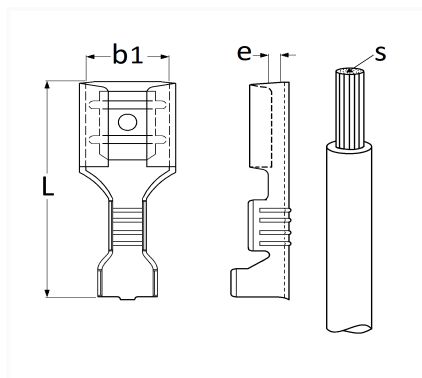

1 Allée des Bouleaux -F-95110 SANNOIS
 +33 (0)1 39 98 55 00
 info@restagraf.com

COSSE PLATE NUE FEMELLE 6,35 x 0,8 mm (1 → 2,5 mm²) POUR CONNECTEUR STANDARD NYLON

| Code article | Nb de références | Nb de pièces | Conditionnement |
|--------------|------------------|--------------|-----------------|
| 226893 | 1 | 10 | BLISTER |
| 6893 | 1 | 30 | SACHET |
| 306893 | 1 | 100 | BOÎTE |

| Informations techniques | |
|-------------------------|-------------------------|
| L | 20 mm |
| b1 | 6.35 mm |
| e | 0.8 mm |
| s | 1 → 2.5 mm ² |
| | |
| | |
| | |
| | |
| | |
| | |

Matières

LAITON