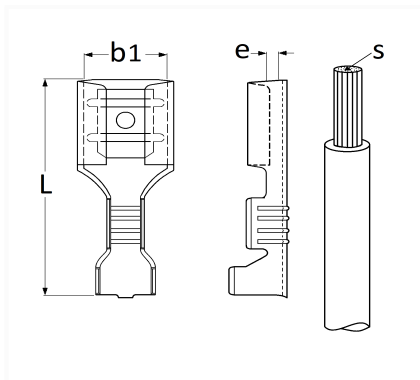

1 Allée des Bouleaux -F-95110 SANNOIS
 +33 (0)1 39 98 55 00
 info@restagraf.com

PLATTE, NIET-GEÏSOLEERDE, VROUWELIJKE KABELSCHOEN 6,35 x 0,8 mm (2,6 → 6 mm²)

Item code	Number of References	Number of pieces	Conditioning
226892	1	10	
6892	1	30	
306892	1	100	

Technical informations	
L	19.8 mm
b1	6.35 mm
e	0.8 mm
s	2.6 → 6 mm ²

Materials
MESSING