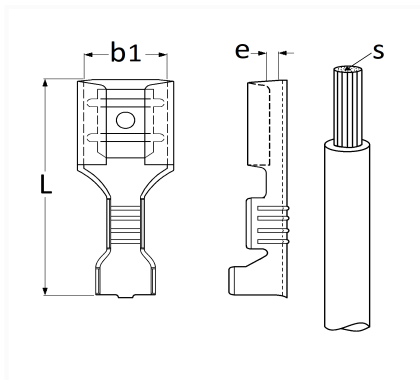

1 Allée des Bouleaux -F-95110 SANNOIS
 +33 (0)1 39 98 55 00
 info@restagraf.com

FLACHSTECKHÜLSE UNISOLIERT 6,35 X 0,8 mm (2,6 → 6 MM²)

Item code	Number of References	Number of pieces	Conditioning
226892	1	10	BLISTER
6892	1	30	BEUTEL
306892	1	100	BEHÄLTER

Technical informations	
L	19.8 mm
b1	6.35 mm
e	0.8 mm
s	2.6 → 6 mm ²

Materials
MESSING