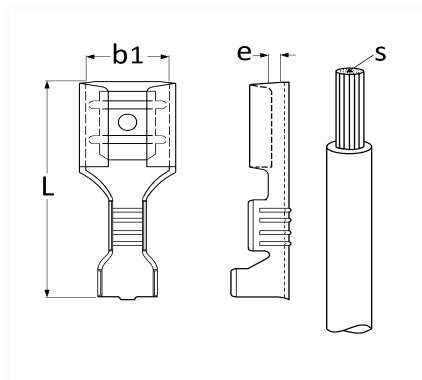

COSSE PLATE NUE FEMELLE 6,35 x 0,8 mm (0.5 → 1,5 mm²)

Code article	Nb de références	Nb de pièces	Conditionnement
226891	1	10	BLISTER
6891	1	30	SACHET
306891	1	100	BOÎTE

Informations techniques	
L	19.8 mm
b1	6.4 mm
e	0.8 mm
s	0.5 → 1.5 mm ²