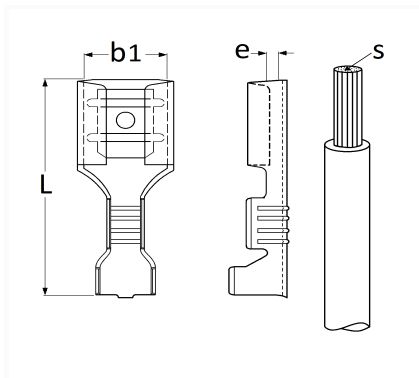

1 Allée des Bouleaux -F-95110 SANNOIS
 +33 (0)1 39 98 55 00
 info@restagraf.com

COSSE PLATE NUE FEMELLE 6,35 x 0,8 mm (0.5 → 1,5 mm²)

Code article	Nb de références	Nb de pièces	Conditionnement
226891	1	10	BLISTER
6891	1	30	SACHET
306891	1	100	BOÎTE

Informations techniques	
L	19.8 mm
b1	6.4 mm
e	0.8 mm
s	0.5 → 1.5 mm ²

Matières

LAITON