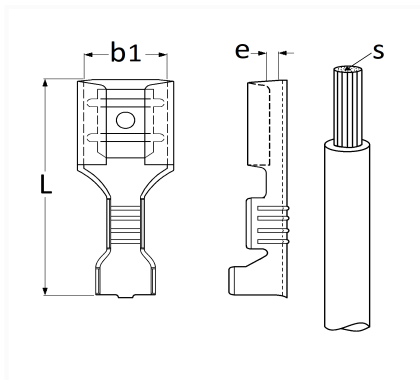

1 Allée des Bouleaux -F-95110 SANNOIS
 +33 (0)1 39 98 55 00
 info@restagraf.com

FLACHSTECKHÜLSE UNISOLIERT 4,8 X 0,5 mm (0,5 → 2 MM²)

Item code	Number of References	Number of pieces	Conditioning
226889	1	10	BLISTER
6889	1	30	BEUTEL
306889	1	100	BEHÄLTER

Technical informations	
L	15.2 mm
b1	4.8 mm
e	0.5 mm
s	0.5 → 2 mm ²

Materials
MESSING