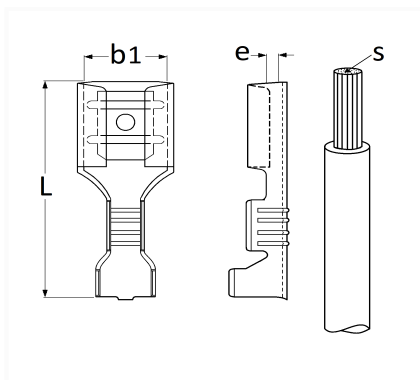

1 Allée des Bouleaux -F-95110 SANNOIS
 +33 (0)1 39 98 55 00
 info@restagraf.com

COSSE PLATE NUE FEMELLE 2,8 X 0,8 mm (0,3 → 1mm²)

Code article	Nb de références	Nb de pièces	Conditionnement
226888	1	10	BLISTER
6888	1	30	SACHET
306888	1	100	BOÎTE

Informations techniques	
L	14 mm
b1	2.8 mm
e	0.8 mm
s	0.3 → 1 mm ²

Matières

LAITON