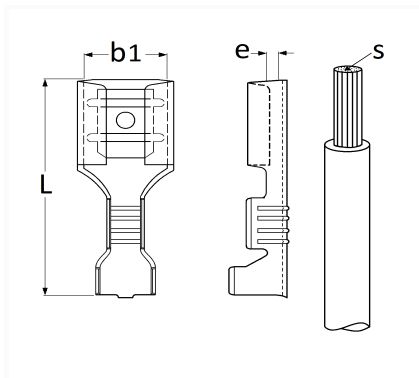

## COSSE PLATE NUE FEMELLE 2,8 X 0,8 mm (0,3 → 1mm<sup>2</sup>)

Code article	Nb de références	Nb de pièces	Conditionnement
226888	1	10	BLISTER
6888	1	30	SACHET
306888	1	100	BOÎTE

Informations techniques	
L	14 mm
b1	2.8 mm
e	0.8 mm
s	0.3 → 1 mm <sup>2</sup>