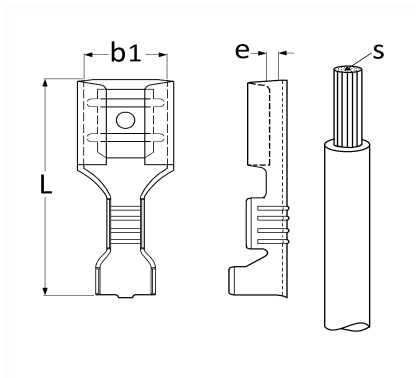

## COSSE PLATE NUE FEMELLE 2,8 X 0,5 mm (0,3 → 1 mm<sup>2</sup>)

Code article	Nb de références	Nb de pièces	Conditionnement
226887	1	10	BLISTER
6887	1	30	SACHET
306887	1	100	BOÎTE

Informations techniques	
L	14 mm
b1	2.8 mm
e	0.5 mm
s	0.3 → 1 mm <sup>2</sup>