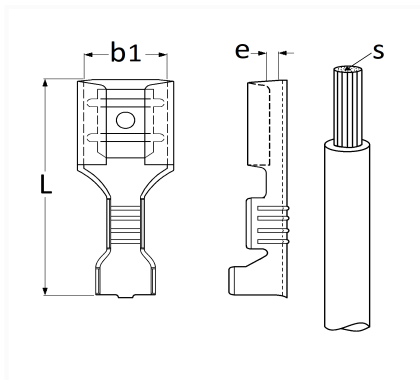

1 Allée des Bouleaux -F-95110 SANNOIS
 +33 (0)1 39 98 55 00
 info@restagraf.com

FLACHSTECKHÜLSE UNISOLIERT 2,8 X 0,5 mm (0,3 → 1 MM²)

Item code	Number of References	Number of pieces	Conditioning
226887	1	10	BLISTER
6887	1	30	BEUTEL
306887	1	100	BEHÄLTER

Technical informations	
L	14 mm
b1	2.8 mm
e	0.5 mm
s	0.3 → 1 mm ²

Materials
MESSING