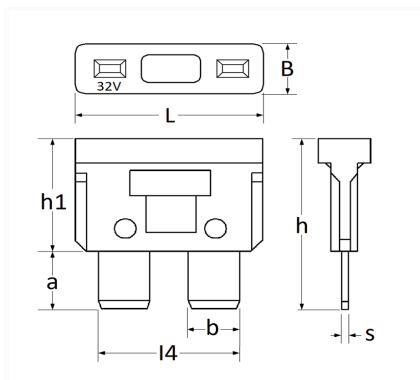

1 Allée des Bouleaux -F-95110 SANNOIS
 +33 (0)1 39 98 55 00
 info@restagraf.com

STANDARD-FLACHSICHERUNG 10A

Item code	Number of References	Number of pieces	Conditioning
226873	1	5	BLISTER
6873	1	25	BEUTEL
306873	1	75	BEHÄLTER

Technical informations		
L		19.1 mm
B		5.2 mm
h		19.3 mm
h1		12.8 mm
a		8.5 mm
b		5.2 mm
l4		14.2 mm
s		0.64 mm
Intens.		10 A

Materials
ZINK

Manufacturer correspondence*			
ALFA ROMEO	11054990	AUDI	N01713111