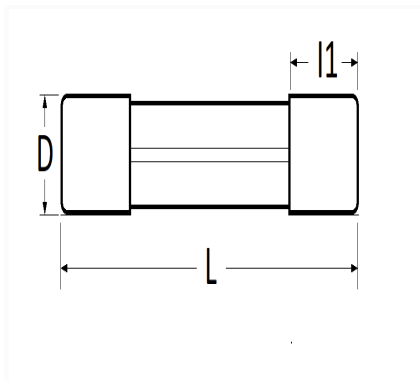

1 Allée des Bouleaux -F-95110 SANNOIS
 +33 (0)1 39 98 55 00
 info@restagraf.com

GLASSICHERUNG 25A 6,3 X 32 mm

Item code	Number of References	Number of pieces	Conditioning
226866	1	5	BLISTER
6866	1	10	BEUTEL

Technical informations	
L	31.8 mm
D	6.35 mm
l1	6.2 mm
Intens.	25 A