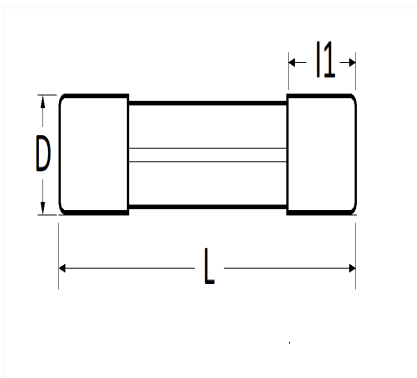

**FUSIBLE VERRE 5A 6,3 X 32 mm**

| Code article | Nb de références | Nb de pièces | Conditionnement |
|--------------|------------------|--------------|-----------------|
| 226861       | 1                | 5            | BLISTER         |
| 6861         | 1                | 10           | SACHET          |

| Informations techniques |         |
|-------------------------|---------|
| L                       | 31.8 mm |
| D                       | 6.35 mm |
| l1                      | 6.2 mm  |
| Intens.                 | 5 A     |
|                         |         |
|                         |         |
|                         |         |
|                         |         |
|                         |         |
|                         |         |