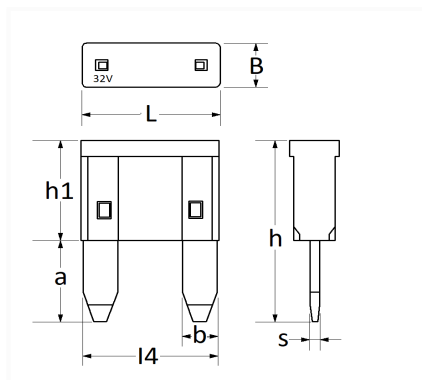

## FUSIBLE PLAT MINI 32V 20A

| Code article | Nb de références | Nb de pièces | Conditionnement |
|--------------|------------------|--------------|-----------------|
| 226845       | 1                | 5            | BLISTER         |
| 6845         | 1                | 10           | SACHET          |
| 306845       | 1                | 50           | BOÎTE           |

| Informations techniques |         |
|-------------------------|---------|
| L                       | 11.1 mm |
| B                       | 3.9 mm  |
| h                       | 16.2 mm |
| h1                      | 8.9 mm  |
| a                       | 7.3 mm  |
| b                       | 2.8 mm  |
| l4                      | 10.8 mm |
| s                       | 0.82 mm |
| Intens.                 | 20 A    |