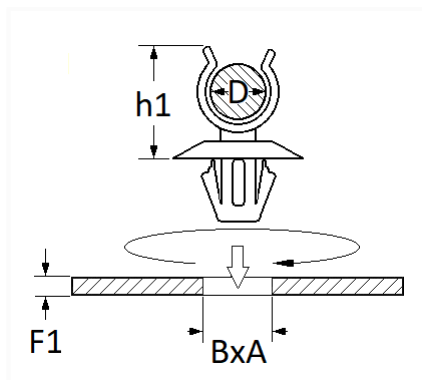

1 Allée des Bouleaux -F-95110 SANNOIS  
 +33 (0)1 39 98 55 00  
 info@restagraf.com

**AGRAFE DE TRINGLE Ø 3 → 3,5 mm SERRURE DE PORTE**

Code article	Nb de références	Nb de pièces	Conditionnement
1361	1	20	SACHET

Informations techniques	
D	3 → 3.5 mm
h1	12.5 mm
B	5.2 mm
A	10.2 mm
F1	0.3 → 1.5 mm

Matières
POLYACETAL COPOLYMERE

Correspondances constructeurs*			
CITROËN - PEUGEOT	6994W4	CITROËN - PEUGEOT	6995W4

Correspondances constructeurs\*