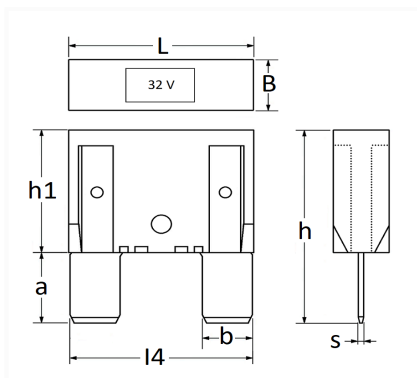

1 Allée des Bouleaux -F-95110 SANNOIS
 +33 (0)1 39 98 55 00
 info@restagraf.com

MAXI 32V BLADE FUSE 40A

Item code	Number of References	Number of pieces	Conditioning
226822	1	1	BLISTER
6822	1	2	BAG
306822	1	10	BOX

Technical informations	
L	29.5 mm
B	9 mm
h	34 mm
h1	21.6 mm
a	12.5 mm
b	8 mm
l4	29 mm
s	0.82 mm
Intens.	40 A

Manufacturer correspondence*			
ALFA ROMEO	11055490	ALFA ROMEO	60809635
AUDI	N10251901	B.M.W	61138367132
CHEVROLET - DAEWOO	12065933	CHEVROLET - DAEWOO	96234929
CHRYSLER - JEEP	00MAX40	CHRYSLER - JEEP	11055490
CUPRA	N10251901	FIAT	11055490