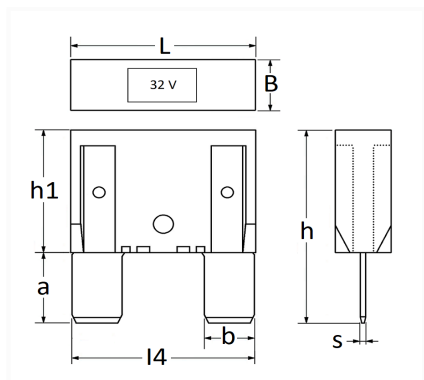

Technical informations	
L	29.5 mm
B	9 mm
h	34 mm
h1	21.6 mm
a	12.5 mm
b	8 mm
l4	29 mm
s	0.82 mm
Intens.	30 A

Manufacturer correspondence*			
ALFA ROMEO	11056090	ALFA ROMEO	60800728
AUDI	N10251903	B.M.W	61138367146
CHEVROLET - DAEWOO	96234928	CHRYSLER - JEEP	11056090
CUPRA	N10251903	FIAT	11056090
FIAT	11455790	FIAT	6000618628