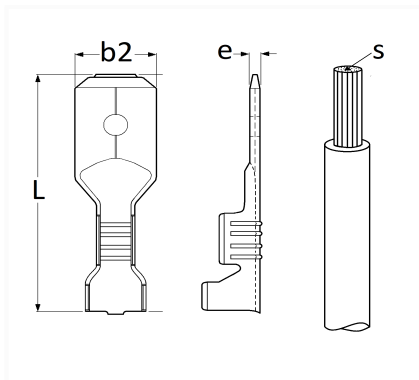

COSSE PLATE NUE MÂLE 6,35 x 0,8 mm (2,5 → 6 mm²) POUR CONNECTEUR STANDARD NYLON

Code article	Nb de références	Nb de pièces	Conditionnement
226819	1	10	BLISTER
6819	1	30	SACHET
306819	1	100	BOÎTE

Informations techniques	
L	28 mm
b2	6.35 mm
e	0.8 mm
s	2.5 → 6 mm ²