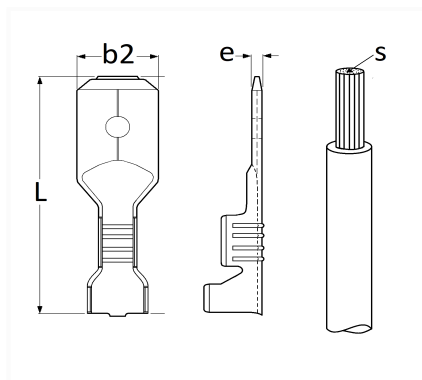

1 Allée des Bouleaux -F-95110 SANNOIS
 +33 (0)1 39 98 55 00
 info@restagraf.com

COSSE PLATE NUE MÂLE 6,35 x 0,8 mm (0.75 → 2 mm²) POUR CONNECTEUR STANDARD NYLON

Code article	Nb de références	Nb de pièces	Conditionnement
226818	1	10	BLISTER
6818	1	30	SACHET
306818	1	100	BOÎTE

Informations techniques	
L	28 mm
b2	6.35 mm
e	0.8 mm
s	0.75 → 2 mm ²

Matières

LAITON