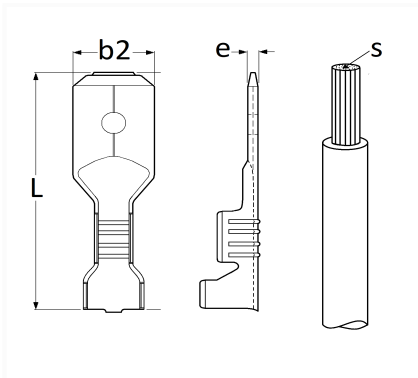

COSSE PLATE NUE MÂLE 6,35 x 0,8 mm (0.75 → 2 mm²) POUR CONNECTEUR STANDARD NYLON

Code article	Nb de références	Nb de pièces	Conditionnement
226818	1	10	BLISTER
6818	1	30	SACHET
306818	1	100	BOÎTE

Informations techniques	
L	28 mm
b2	6.35 mm
e	0.8 mm
s	0.75 → 2 mm ²