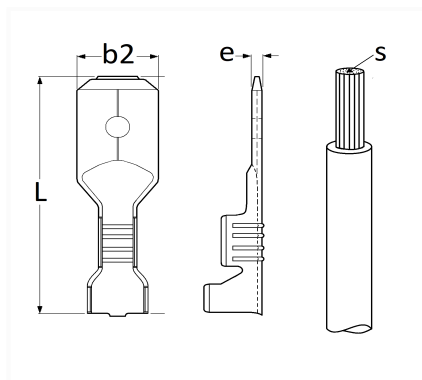

## COSSE PLATE NUE MÂLE 6,35 x 0,8 mm (1 → 2,5 mm<sup>2</sup>)

Code article	Nb de références	Nb de pièces	Conditionnement
226817	1	10	BLISTER
6817	1	30	SACHET
306817	1	100	BOÎTE

Informations techniques	
L	19.6 mm
b2	6.35 mm
e	0.8 mm
s	1 → 2.5 mm <sup>2</sup>