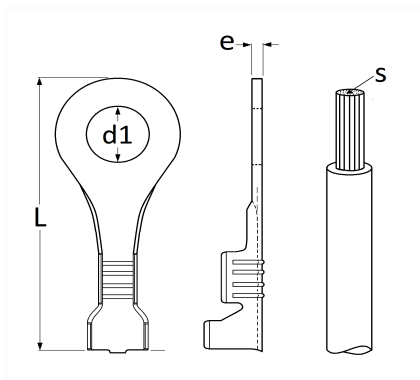

1 Allée des Bouleaux -F-95110 SANNOIS  
 +33 (0)1 39 98 55 00  
 info@restagraf.com

**RONDE, NIET-GEÏSOLEERDE KABELSCHOEN Ø 4 mm (1 → 2,5 mm<sup>2</sup>)**

Item code	Number of References	Number of pieces	Conditioning
226813	1	10	
6813	1	30	
306813	1	100	

Technical informations	
L	20.3 mm
d1	4.2 mm
e	0.5 mm
s	1 → 2.5 mm <sup>2</sup>

<b>Materials</b>
MESSING