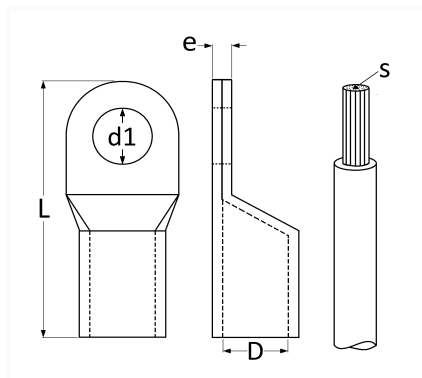

## COSSE TUBULAIRE À SOUDER Ø 10,5 mm (95 mm<sup>2</sup>)

Code article	Nb de références	Nb de pièces	Conditionnement
226692	1	2	BLISTER
6692	1	3	SACHET
41112	1	20	BOÎTE

Informations techniques	
L	55.5 mm
D	13.5 mm
d1	10.5 mm
e	3.7 mm
s	95 mm <sup>2</sup>