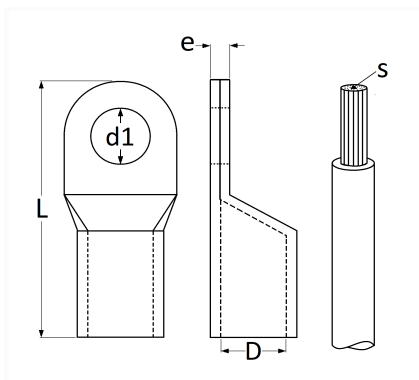

## COSSE TUBULAIRE À SOUDER Ø 10,5 mm (35 mm<sup>2</sup>)

Code article	Nb de références	Nb de pièces	Conditionnement
226669	1	2	BLISTER
6669	1	3	SACHET
41109	1	25	BOÎTE

Informations techniques	
L	40.5 mm
D	8.6 mm
d1	10.5 mm
e	2.5 mm
s	35 mm <sup>2</sup>