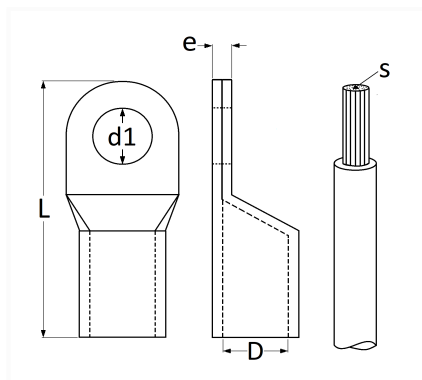

**COSSE TUBULAIRE À SOUDER Ø 6,4 mm (25 mm<sup>2</sup>)**

Code article	Nb de références	Nb de pièces	Conditionnement
226666	1	2	BLISTER
6666	1	5	SACHET
41102	1	25	BOÎTE

Informations techniques	
L	32 mm
D	7.5 mm
d1	6.4 mm
e	1.4 mm
s	25 mm <sup>2</sup>