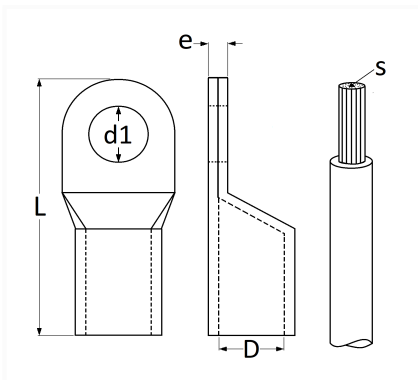

COSSE TUBULAIRE À SOUDER Ø 6,4 mm (25 mm²)

Code article	Nb de références	Nb de pièces	Conditionnement
226666	1	2	BLISTER
6666	1	5	SACHET
41102	1	25	BOÎTE

Informations techniques	
L	32 mm
D	7.5 mm
d1	6.4 mm
e	1.4 mm
s	25 mm ²