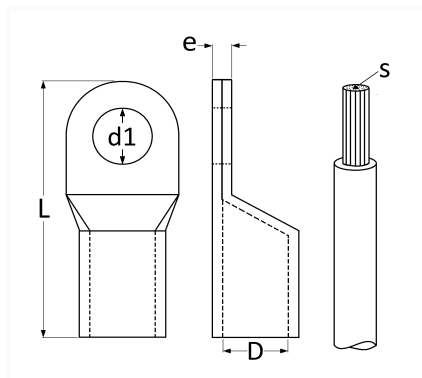

1 Allée des Bouleaux -F-95110 SANNOIS
 +33 (0)1 39 98 55 00
 info@restagraf.com

COSSE TUBULAIRE À SOUDER Ø 8,4 mm (70 mm²)

Code article	Nb de références	Nb de pièces	Conditionnement
226664	1	2	BLISTER
6664	1	3	SACHET
41108	1	25	BOÎTE

Informations techniques	
L	50 mm
D	12 mm
d1	8.4 mm
e	2.8 mm
s	70 mm ²

Matières

CUIVRE