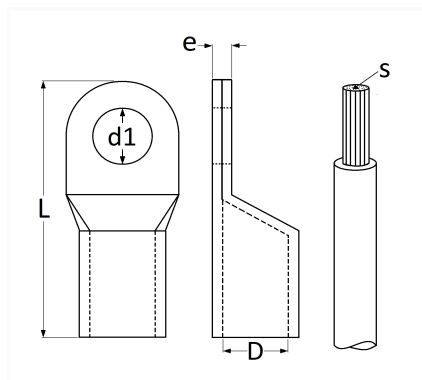

1 Allée des Bouleaux -F-95110 SANNOIS
 +33 (0)1 39 98 55 00
 info@restagraf.com

COSSE TUBULAIRE À SOUDER Ø 8,4 mm (70 mm²)

Code article	Nb de références	Nb de pièces	Conditionnement
226664	1	2	BLISTER
6664	1	3	SACHET
41108	1	25	BOÎTE

Informations techniques	
L	50 mm
D	12 mm
d1	8.4 mm
e	2.8 mm
s	70 mm ²

Matières

CUIVRE