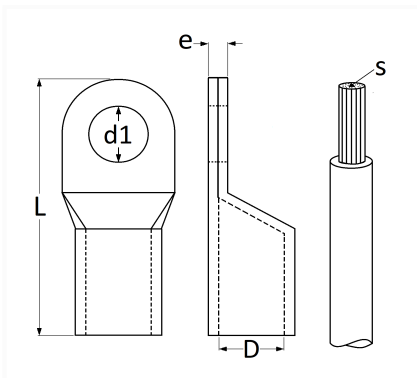

COSSE TUBULAIRE À SOUDER Ø 8,4 mm (70 mm²)

Code article	Nb de références	Nb de pièces	Conditionnement
226664	1	2	BLISTER
6664	1	3	SACHET
41108	1	25	BOÎTE

Informations techniques	
L	50 mm
D	12 mm
d1	8.4 mm
e	2.8 mm
s	70 mm ²