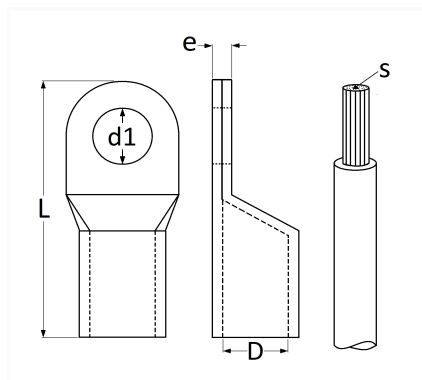

## COSSE TUBULAIRE À SOUDER Ø 8,4 mm (50 mm<sup>2</sup>)

Code article	Nb de références	Nb de pièces	Conditionnement
226663	1	2	BLISTER
6663	1	5	SACHET
41107	1	25	BOÎTE

Informations techniques	
L	43.5 mm
D	9.6 mm
d1	8.4 mm
e	2.8 mm
s	50 mm <sup>2</sup>