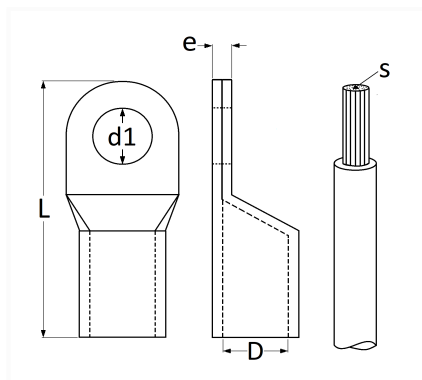

**COSSE TUBULAIRE À SOUDER Ø 8,4 mm (16 mm<sup>2</sup>)**

Code article	Nb de références	Nb de pièces	Conditionnement
226659	1	2	BLISTER
6659	1	5	SACHET
41104	1	25	BOÎTE

Informations techniques	
L	31 mm
D	5.8 mm
d1	8.4 mm
e	1.3 mm
s	16 mm <sup>2</sup>