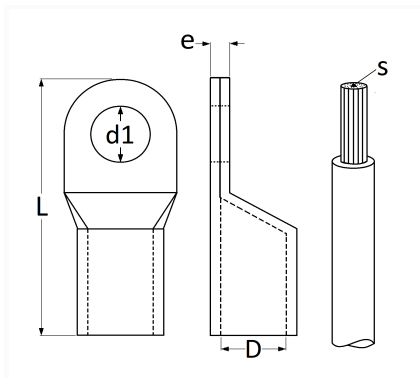

1 Allée des Bouleaux -F-95110 SANNOIS
 +33 (0)1 39 98 55 00
 info@restagraf.com

COSSE TUBULAIRE À SOUDER Ø 8,4 mm (16 mm²)

Code article	Nb de références	Nb de pièces	Conditionnement
226659	1	2	BLISTER
6659	1	5	SACHET
41104	1	25	BOÎTE

Informations techniques	
L	31 mm
D	5.8 mm
d1	8.4 mm
e	1.3 mm
s	16 mm ²

Matières

CUIVRE