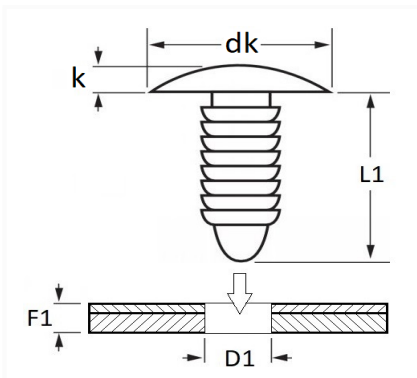

1 Allée des Bouleaux -F-95110 SANNOIS
 +33 (0)1 39 98 55 00
 info@restagraf.com

AGRAFE DE GARNISSAGE Ø 8,2 mm GARNITURE DE PORTE

Code article	Nb de références	Nb de pièces	Conditionnement
1355	1	12	SACHET
42602	1	100	BOÎTE
221355	1	6	BLISTER

Informations techniques	
dk	16 mm
k	1.5 mm
L1	20 mm
D1	8.2 mm
F1	0.7 → 11 mm

Matières

POLYAMIDE 66

Correspondances constructeurs*

CITROËN - PEUGEOT	6995Z9	RENAULT	7703077153
-------------------	--------	---------	------------