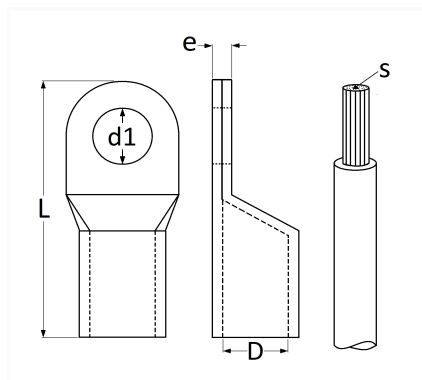

1 Allée des Bouleaux -F-95110 SANNOIS
 +33 (0)1 39 98 55 00
 info@restagraf.com

COSSE TUBULAIRE À SOUDER Ø 6,4 mm (16 mm²)

Code article	Nb de références	Nb de pièces	Conditionnement
226658	1	2	BLISTER
6658	1	5	SACHET
41101	1	25	BOÎTE

Informations techniques	
L	31 mm
D	5.8 mm
d1	6.4 mm
e	1.3 mm
s	16 mm ²

Matières

CUIVRE