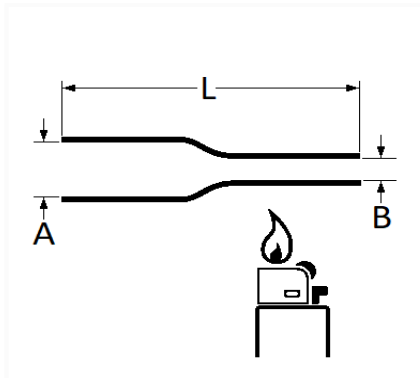

1 Allée des Bouleaux -F-95110 SANNOIS
 +33 (0)1 39 98 55 00
 info@restagraf.com

GAINÉ THERMORÉTRACTABLE Ø 4,8 X 100 mm

Code article	Nb de références	Nb de pièces	Conditionnement
226655	1	10	BOÎTE BROCHABLE
6655	2	10	SACHET

Informations techniques	
L	100 mm
A	4.8 mm
B	2.3 mm

Matières
POLYOLÉFINE RETICULÉE