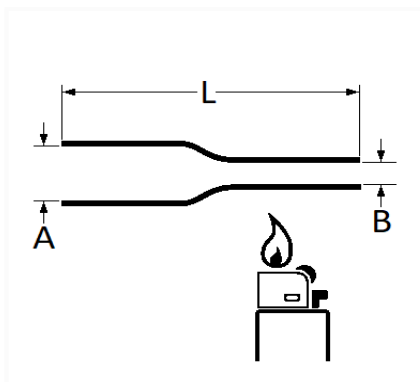

1 Allée des Bouleaux -F-95110 SANNOIS  
 +33 (0)1 39 98 55 00  
 info@restagraf.com

KRIMPKOUS Ø 4,8 X 100 mm

Item code	Number of References	Number of pieces	Conditioning
226655	1	10	HANGENDE DOOS
6655	2	11	

Technical informations	
L	100 mm
A	4.8 mm
B	2.3 mm

Materials
VERKRUIST POLYOLEFINE