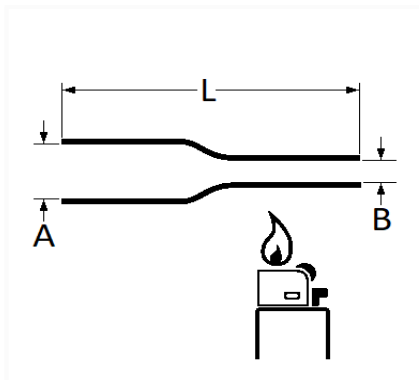

1 Allée des Bouleaux -F-95110 SANNOIS
 +33 (0)1 39 98 55 00
 info@restagraf.com

GAINE THERMORÉTRACTABLE Ø 4,5 X 100 mm

Code article	Nb de références	Nb de pièces	Conditionnement
226651	1	10	BOÎTE BROCHABLE
6651	2	13	SACHET

Informations techniques	
L	100 mm
A	4.8 mm
B	2.3 mm

Matières

POLYOLÉFINE RETICULÉE