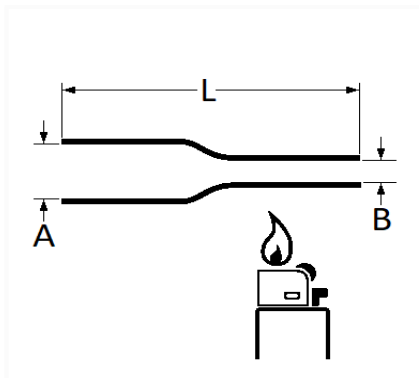

1 Allée des Bouleaux -F-95110 SANNOIS
 +33 (0)1 39 98 55 00
 info@restagraf.com

GAINÉ THERMORÉTRACTABLE Ø 3 X 100 mm

Code article	Nb de références	Nb de pièces	Conditionnement
226650	1	10	BOÎTE BROCHABLE
6650	2	13	SACHET

Informations techniques	
L	100 mm
A	3.3 mm
B	1.5 mm

Matières

POLYOLÉFINE RETICULÉE