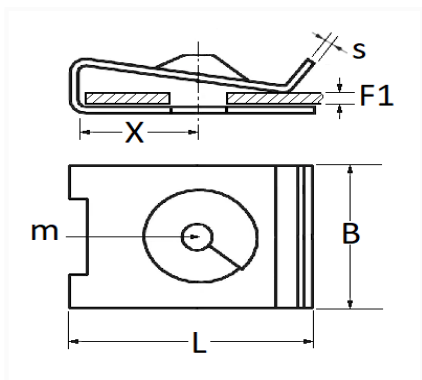

1 Allée des Bouleaux -F-95110 SANNOIS
 +33 (0)1 39 98 55 00
 info@restagraf.com

CRIMPGEWINDEKLEMMEN Ø 6,3 mm SEITENWANDELEMENT

Item code	Number of References	Number of pieces	Conditioning
192	1	25	BEUTEL

Technical informations	
L	30 mm
B	14 mm
X	16 mm
s	0.8 mm
F1	0.7 → 1.4 mm
m	Vis à Tôle Ø 6.3 mm

Materials

Manufacturer correspondence*			
RENAULT	0852835100	RENAULT	0855795800

Manufacturer correspondence*