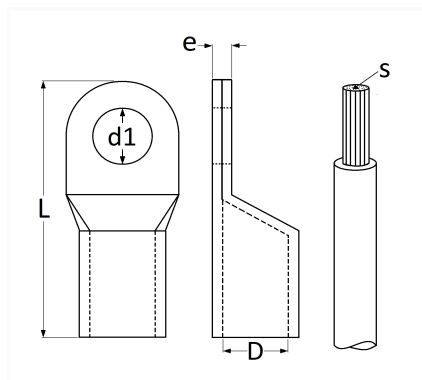

1 Allée des Bouleaux -F-95110 SANNOIS
 +33 (0)1 39 98 55 00
 info@restagraf.com

COSSE TUBULAIRE À SOUDER Ø 8,4 mm (25 mm²)

Code article	Nb de références	Nb de pièces	Conditionnement
226634	1	2	BLISTER
6634	1	5	SACHET
41105	1	50	BOÎTE

Informations techniques	
L	34 mm
D	7.5 mm
d1	8.4 mm
e	1.4 mm
s	25 mm ²

Matières

CUIVRE