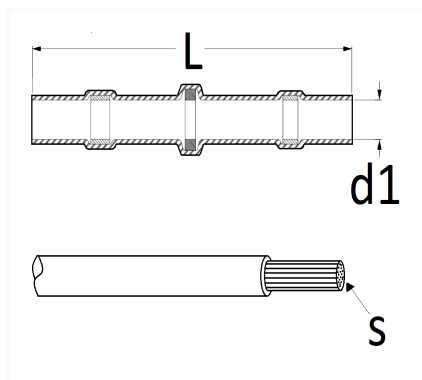

## MANCHON AUTO-SOUDEUR THERMORÉTRACTABLE 0,3 → 0,8 mm<sup>2</sup>

Code article	Nb de références	Nb de pièces	Conditionnement
225194	1	8	BLISTER
17008	1	15	SACHET

Informations techniques	
L	26 mm
d1	1.7 mm
s	0.3 → 0.8 mm <sup>2</sup>