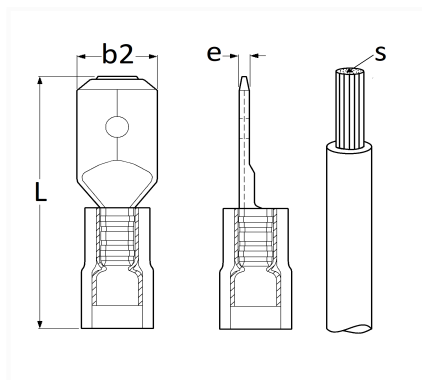

1 Allée des Bouleaux -F-95110 SANNOIS
 +33 (0)1 39 98 55 00
 info@restagraf.com

COSSE PLATE PRÉ-ISOLÉE MÂLE 6,35 x 0,8 mm (2,6 → 6 mm²) THERMORÉTRACTABLE

| Code article | Nb de références | Nb de pièces | Conditionnement |
|--------------|------------------|--------------|-----------------|
| 225179 | 1 | 3 | BLISTER |
| 17268 | 1 | 25 | SACHET |

| Informations techniques | |
|-------------------------|-----------------------|
| L | 35 mm |
| b2 | 6.35 mm |
| e | 0.8 mm |
| s | 4 → 6 mm ² |
| | |
| | |
| | |
| | |
| | |

Matières

LAITON