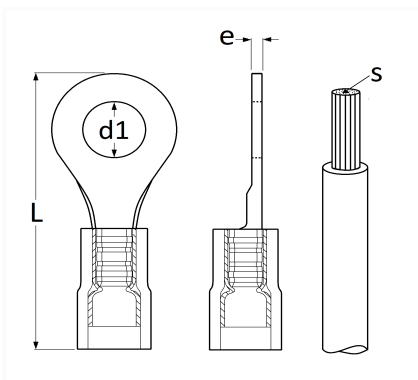

1 Allée des Bouleaux -F-95110 SANNOIS
 +33 (0)1 39 98 55 00
 info@restagraf.com

**VOORGEÏSOLEERDE, RONDE KABELSCHOEN Ø 8 mm (2,6 → 6 mm²)
 WARMTEKRIMPBARE**

Item code	Number of References	Number of pieces	Conditioning
225177	1	3	
17266	1	25	

Technical informations	
L	44 mm
d1	8.4 mm
e	1 mm
s	4 → 6 mm ²

Materials
KOPER