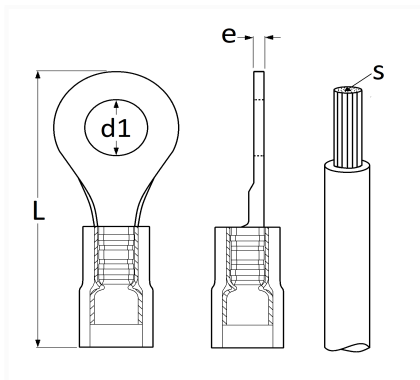

**COSSE RONDE PRÉ-ISOLÉE Ø 8 mm (2,6 → 6 mm<sup>2</sup>) THERMORÉTRACTABLE**

Code article	Nb de références	Nb de pièces	Conditionnement
225177	1	3	BLISTER
17266	1	25	SACHET

Informations techniques	
L	44 mm
d1	8.4 mm
e	1 mm
s	4 → 6 mm <sup>2</sup>