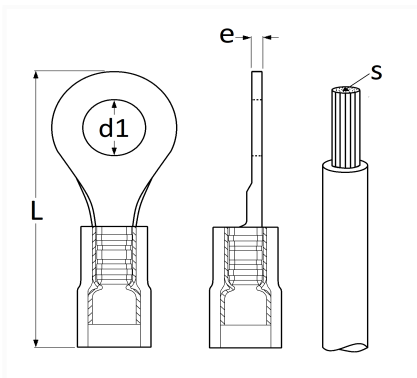

## COSSE RONDE PRÉ-ISOLÉE Ø 8 mm (2,6 → 6 mm<sup>2</sup>) THERMORÉTRACTABLE

| Code article | Nb de références | Nb de pièces | Conditionnement |
|--------------|------------------|--------------|-----------------|
| 225177       | 1                | 3            | BLISTER         |
| 17266        | 1                | 25           | SACHET          |

| Informations techniques |                       |
|-------------------------|-----------------------|
| L                       | 44 mm                 |
| d1                      | 8.4 mm                |
| e                       | 1 mm                  |
| s                       | 4 → 6 mm <sup>2</sup> |
|                         |                       |
|                         |                       |
|                         |                       |
|                         |                       |
|                         |                       |
|                         |                       |