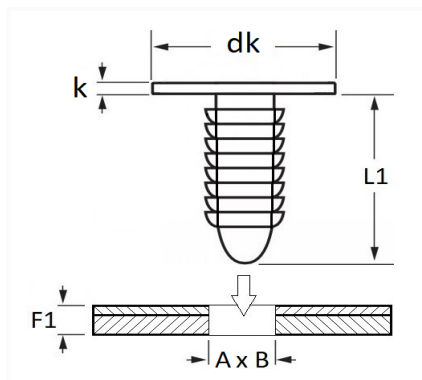

## AGRAFE DE GARNISSAGE 6,2 X 6,2 mm GARNITURE DE PORTE

Code article	Nb de références	Nb de pièces	Conditionnement
1351	1	30	SACHET

Informations techniques	
dk	12.5 mm
k	1.8 mm
L1	11.3 mm
A	6.2 mm
B	6.2 mm
F1	0.7 → 4.6 mm