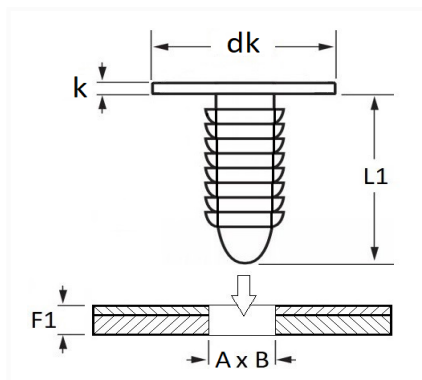

1 Allée des Bouleaux -F-95110 SANNOIS
 +33 (0)1 39 98 55 00
 info@restagraf.com

AGRAFE DE GARNISSAGE 6,2 X 6,2 mm GARNITURE DE PORTE

| Code article | Nb de références | Nb de pièces | Conditionnement |
|--------------|------------------|--------------|-----------------|
| 1351 | 1 | 30 | SACHET |

| Informations techniques | |
|-------------------------|--------------|
| dk | 12.5 mm |
| k | 1.8 mm |
| L1 | 11.3 mm |
| A | 6.2 mm |
| B | 6.2 mm |
| F1 | 0.7 → 4.6 mm |
| | |
| | |
| | |
| | |

Matières