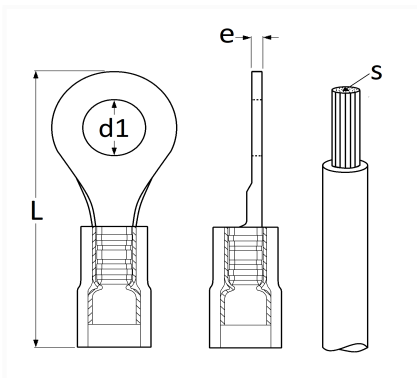

COSSE RONDE PRÉ-ISOLÉE Ø 6 mm (2,6 → 6 mm²) THERMORÉTRACTABLE

Code article	Nb de références	Nb de pièces	Conditionnement
225176	1	3	BLISTER
17265	1	25	SACHET

Informations techniques	
L	39.4 mm
d1	6.4 mm
e	1 mm
s	4 → 6 mm ²