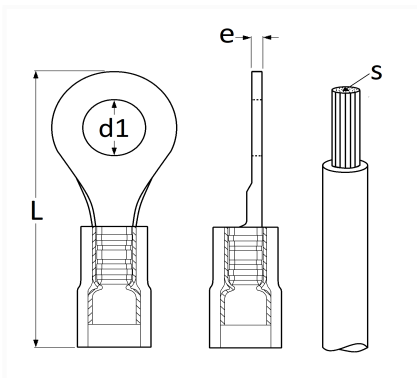

**COSSE RONDE PRÉ-ISOLÉE Ø 5 mm (2,6 → 6 mm<sup>2</sup>) THERMORÉTRACTABLE**

Code article	Nb de références	Nb de pièces	Conditionnement
225175	1	3	BLISTER
17264	1	25	SACHET

Informations techniques	
L	36.8 mm
d1	5.3 mm
e	1 mm
s	4 → 6 mm <sup>2</sup>