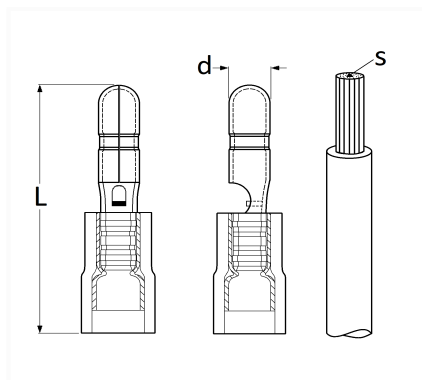

1 Allée des Bouleaux -F-95110 SANNOIS
 +33 (0)1 39 98 55 00
 info@restagraf.com

COSSE CYLINDRIQUE PRÉ-ISOLÉE MÂLE Ø 4 mm (1,5 → 2,5 mm²) THERMORÉTRACTABLE

Code article	Nb de références	Nb de pièces	Conditionnement
225174	1	5	BLISTER
17263	1	25	SACHET

Informations techniques	
L	33 mm
d	4 mm
s	1.5 → 2.5 mm ²

Matières

LAITON