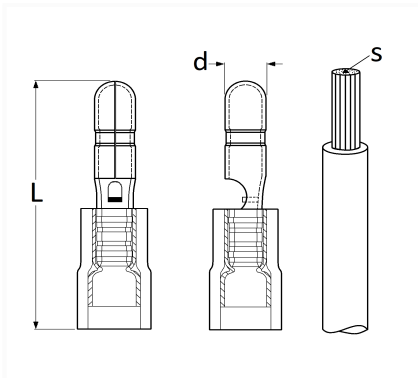

1 Allée des Bouleaux -F-95110 SANNOIS
 +33 (0)1 39 98 55 00
 info@restagraf.com

VOORGEÏSOLEERDE, CILINDRISCHE, MANNELIJKE KABELSCHOEN Ø 4 mm (1,5 → 2,5 mm²) WARMTEKRIMPBARE

Item code	Number of References	Number of pieces	Conditioning
225174	1	5	
17263	1	25	

Technical informations	
L	33 mm
d	4 mm
s	1.5 → 2.5 mm ²

Materials
MESSING