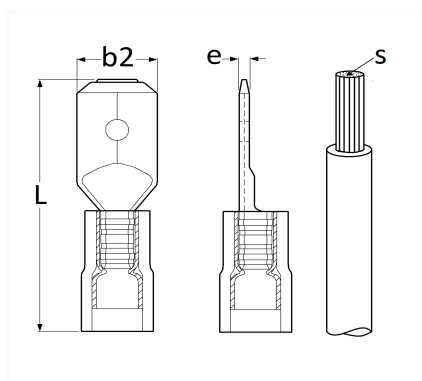

1 Allée des Bouleaux -F-95110 SANNOIS
 +33 (0)1 39 98 55 00
 info@restagraf.com

COSSE PLATE PRÉ-ISOLÉE MÂLE 6,35 x 0,8 mm (1,5 → 2,5 mm²) THERMORÉTRACTABLE

Code article	Nb de références	Nb de pièces	Conditionnement
225172	1	5	BLISTER
17261	1	25	SACHET

Informations techniques	
L	34 mm
b2	6.35 mm
e	0.8 mm
s	1.5 → 2.5 mm ²

Matières

LAITON