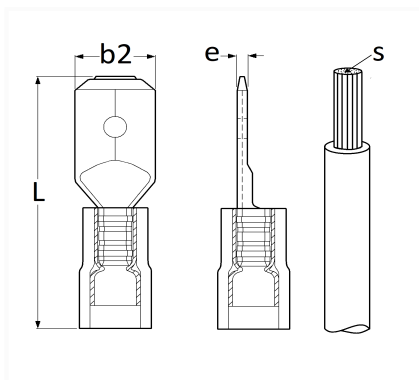

1 Allée des Bouleaux -F-95110 SANNOIS
 +33 (0)1 39 98 55 00
 info@restagraf.com

COSSE PLATE PRÉ-ISOLÉE MÂLE 6,35 x 0,8 mm (1,5 → 2,5 mm²) THERMORÉTRACTABLE

Code article	Nb de références	Nb de pièces	Conditionnement
225172	1	5	BLISTER
17261	1	25	SACHET

Informations techniques	
L	34 mm
b2	6.35 mm
e	0.8 mm
s	1.5 → 2.5 mm ²

Matières

LAITON