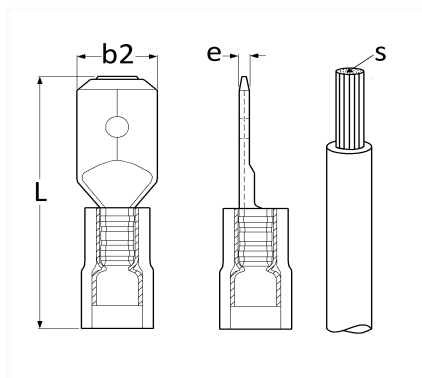

**COSSE PLATE PRÉ-ISOLÉE MÂLE 6,35 x 0,8 mm (1,5 → 2,5 mm²)
 THERMORÉTRACTABLE**

Code article	Nb de références	Nb de pièces	Conditionnement
225172	1	5	BLISTER
17261	1	25	SACHET

Informations techniques	
L	34 mm
b2	6.35 mm
e	0.8 mm
s	1.5 → 2.5 mm ²