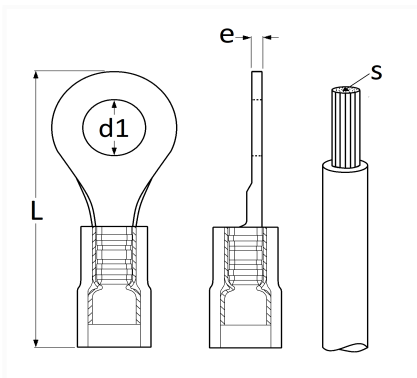

1 Allée des Bouleaux -F-95110 SANNOIS
 +33 (0)1 39 98 55 00
 info@restagraf.com

COSSE RONDE PRÉ-ISOLÉE Ø 8 mm (1,5 → 2,5 mm²) THERMORÉTRACTABLE

Code article	Nb de références	Nb de pièces	Conditionnement
225171	1	5	BLISTER
17260	1	25	SACHET

Informations techniques	
L	37.5 mm
d1	8.4 mm
e	0.8 mm
s	1.5 → 2.5 mm ²

Matières

CUIVRE