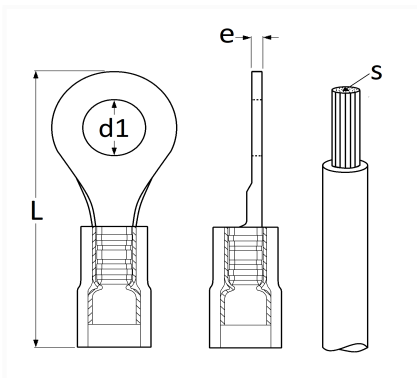

COSSE RONDE PRÉ-ISOLÉE Ø 6 mm (1,5 → 2,5 mm²) THERMORÉTRACTABLE

Code article	Nb de références	Nb de pièces	Conditionnement
225170	1	5	BLISTER
17259	1	25	SACHET

Informations techniques	
L	37.5 mm
d1	6.4 mm
e	0.8 mm
s	1.5 → 2.5 mm ²