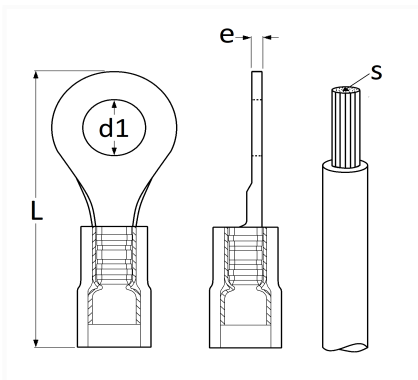

1 Allée des Bouleaux -F-95110 SANNOIS  
 +33 (0)1 39 98 55 00  
 info@restagraf.com

**COSSE RONDE PRÉ-ISOLÉE Ø 4 mm (1,5 → 2,5 mm<sup>2</sup>) THERMORÉTRACTABLE**

Code article	Nb de références	Nb de pièces	Conditionnement
225168	1	5	BLISTER
17257	1	25	SACHET

Informations techniques	
L	32.8 mm
d1	4.3 mm
e	0.8 mm
s	1.5 → 2.5 mm <sup>2</sup>

<b>Matières</b>
CUIVRE