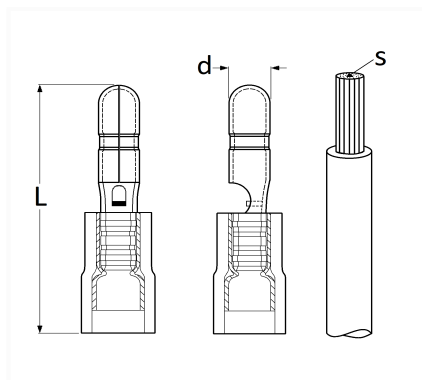

## COSSE CYLINDRIQUE PRÉ-ISOLÉE MÂLE Ø 4 mm (0,3 → 1,5 mm<sup>2</sup>) THERMORÉTRACTABLE

Code article	Nb de références	Nb de pièces	Conditionnement
225167	1	5	BLISTER
17256	1	25	SACHET

Informations techniques	
L	33 mm
d	4 mm
s	0.5 → 1.5 mm <sup>2</sup>