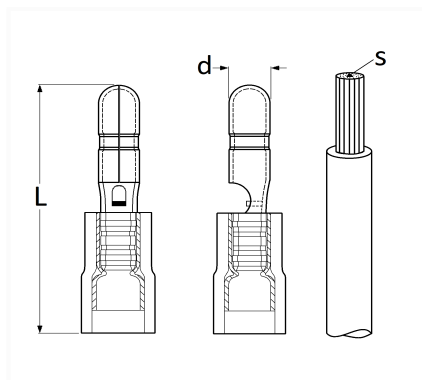

1 Allée des Bouleaux -F-95110 SANNOIS
 +33 (0)1 39 98 55 00
 info@restagraf.com

COSSE CYLINDRIQUE PRÉ-ISOLÉE MÂLE Ø 4 mm (0,3 → 1,5 mm²) THERMORÉTRACTABLE

| Code article | Nb de références | Nb de pièces | Conditionnement |
|--------------|------------------|--------------|-----------------|
| 225167 | 1 | 5 | BLISTER |
| 17256 | 1 | 25 | SACHET |

| Informations techniques | |
|-------------------------|---------------------------|
| L | 33 mm |
| d | 4 mm |
| s | 0.5 → 1.5 mm ² |
| | |
| | |
| | |
| | |
| | |
| | |
| | |

Matières

LAITON