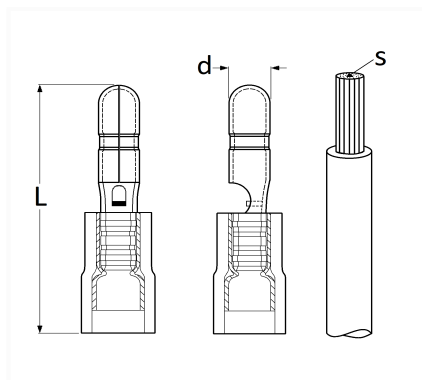

1 Allée des Bouleaux -F-95110 SANNOIS
 +33 (0)1 39 98 55 00
 info@restagraf.com

COSSE CYLINDRIQUE PRÉ-ISOLÉE MÂLE Ø 4 mm (0,3 → 1,5 mm²) THERMORÉTRACTABLE

Code article	Nb de références	Nb de pièces	Conditionnement
225167	1	5	BLISTER
17256	1	25	SACHET

Informations techniques	
L	33 mm
d	4 mm
s	0.5 → 1.5 mm ²

Matières

LAITON